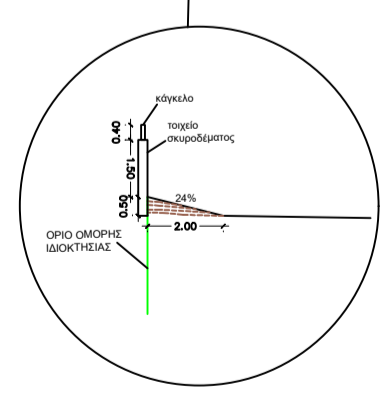

ΜΕΜΟΝΤΙΚΟΣ
βρεφονηπιακ. σταθμ.
ΚΦ1782

ΕΥΚΛΕΙΔΗ
(ΜΗ ΔΙΑΝΟΙΓΜΕΝΗ)

ΦΩΤΗ ΚΟΝΤΟΓΛΟΥ
(ΜΗ ΔΙΑΝΟΙΓΜΕΝΗ)

ΚΧ175

ΟΔΟΣ ΠΕΔΟΥΤΑ ΚΥΠΡΟΥ ΠΛ. 12Μ

ΟΔΟΣ ΑΝΑΣΤ. ΚΩΝΣΤΑ

ΥΠΟΜΝΗΜΑ

- | | |
|--|--|
| <p>ΔΕΝΤΡΑ</p> <ul style="list-style-type: none"> ΜΙΡΤΙΑ ΣΥΡΙΓΓΑΣΟΣ ΚΕΡΚΙΣ(ΚΟΤΣΕΟΤΙΑ) ΑΚΑΚΙΑ ΚΙΑ/ΠΟΛΕΣΕ ΚΑΛΥΠΤΕΤΙΚΗ ΔΑΜΑΣΚΗΝΙΑ ΚΕΔΡΟΣ ΛΙΒΑΝΟΥ ΜΑΓΝΟΛΙΑ ΠΛΑΤΑΝΟΣ <p>ΘΑΜΝΟΙ</p> <ul style="list-style-type: none"> ΦΟΤΙΝΙΑ ΛΙΤΑΡΙΑ ΚΑΛΙΣΤΗΜΟΝΑΣ ΣΠΕΙΡΑΙΑ ΚΟΚΚΙΝΗ ΛΕΒΑΝΤΑ ΤΥΠΕΡΙΚΟ ΜΙΡΤΙΑ ΠΟΛΥΤΑΛΑ ΠΚΑΙΤΡΑ ΜΗΔΙΚΗ ΔΕΝΡΩΔΟΣ ΛΑΓΚΙΣΤΡΕΜΑ ΔΑΦΝΗ | <ul style="list-style-type: none"> ΓΙΑΚΑΡΑΝΤΑ ΧΑΡΟΤΙΑ ΚΑΤΑΛΙΦΗ ΤΣΙΤΑΜΕΝΟ ΔΕΝΤΡΟ <p>ΚΡΑΣΠΕΔΟ ΔΡΟΜΟΥ</p> <ul style="list-style-type: none"> ΚΡΑΣΠΕΔΟ ΚΗΠΟΥ ΒΡΥΣΣΗ ΚΑΛΑΒΑΚΙ ΑΠΟΡΡΙΜΑΤΩΝ ΣΤΑΙΝΟ ΠΑΓΚΑΚΙ ΔΙΑΒΑΣΗ Α.Μ.Ε.Α ΠΛΑΚΕΣ ΠΕΔΟΡΟΜΙΟΥ ΚΤΙΒΟΛΦΟΙ ΔΑΦΙΛΑ ΑΣΦΑΛΤΕΙΑΣ ΣΤΗΝΒΕΤΙΚΟΣ ΧΑΛΟΤΑΠΗΤΑΣ ΧΩΜΑ ΧΩΡΟΣ ΑΣΦΑΛΤΕΙΑΣ ΟΡΓΑΝΟΤ <p>ΦΩΤΙΣΤΙΚΟ ΚΙΝΟΣ</p> <ul style="list-style-type: none"> ΦΩΤΙΣΤΙΚΟ ΚΙΝΟΣ ΦΩΤΙΣΤΙΚΟ ΜΑΡΓΑΡΙΤΑ <p>ΜΕΤΑΛΙΚΗ ΠΕΡΙΦΡΑΣΗ</p> <ul style="list-style-type: none"> ΜΕΤΑΛΙΚΗ ΠΕΡΙΦΡΑΣΗ |
|--|--|

Επιμέλεια:	ΔΗΜΟΣ ΠΑΙΑΝΙΑΣ	
	ΚΑΤΑΣΚΕΥΗ ΚΑΙ ΑΝΑΠΛΑΣΗ ΝΕΩΝ ΚΟΙΝΟΧΡΗΣΤΩΝ ΧΩΡΩΝ	
	ΔΗΜΟΣ ΠΑΙΑΝΙΑΣ - ΠΕ 2 - ΚΧ 1781 ΚΑΙ ΚΧ175	
Έργο:		
Θέση:		
Μελέτης:		
Μελή:	ΟΡΙΣΤΙΚΗ ΜΕΛΕΤΗ	
Θύρα σχέδου:	ΚΑΤΟΨΗ	
Αρ.Σχέδου:	A.01	Κλίμακα: 1:200
Ημερομηνία:		ΜΑΙΟΣ 2025
Επιμέλεια:	ΣΥΝΤΑΧΗΝΙΚΕ	ΕΛΓΧΗΝΙΚΕ
	ΜΠΑΤΣΙΟΥΚΟΥ ΣΤΥΛΙΩΝΑ ΠΟΛΥΤΕΧΝΙΚΟ ΜΗΧΑΝΙΚΟ Ε.Π.Ε	ΚΙΩΝΗ ΟΥΡΑΝΑ ΤΟΠΟΓΡΑΦΟΣ ΜΗΧΑΝΙΚΟΣ Τ.Ε.
		ΜΟΡΦΑΣΤΙΚΗ ΠΑΡΑΤΙΤΗ ΜΙΚΑΝΟΛΟΓΟΣ ΜΗΧΑΝΙΚΟΣ Τ.Ε.